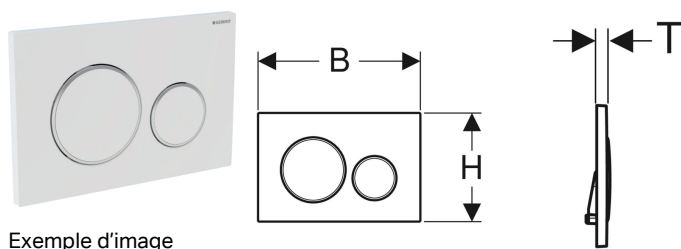

## Plaque de déclenchement Geberit Sigma20 pour rinçage double touche

Exemple d'image

### Utilisation

- Pour le déclenchement du rinçage des réservoirs à encastrer Sigma

### Caractéristiques techniques

Force de déclenchement | < 20 N

- 2 tiges de déclenchement

N° de réf.	Couleur / surface	Matériau	B	H	T
115.882.KH.1	Plaque et touches : chromé brillant Anneaux design : chromé mat	Matière synthétique	24.6 cm	16.4 cm	1.2 cm
115.882.KJ.1	Plaque et touches : blanc Anneaux design : chromé brillant	Matière synthétique	24.6 cm	16.4 cm	1.2 cm
115.882.KK.1	Plaque et touches : blanc Anneaux design : doré	Matière synthétique	24.6 cm	16.4 cm	1.2 cm
115.882.KM.1	Plaque et touches : noir Anneaux design : chromé brillant	Matière synthétique	24.6 cm	16.4 cm	1.2 cm
115.882.SN.1	Plaque et touches : brossé, revêtement facile à nettoyer Anneaux design : poli	Acier inoxydable	24.6 cm	16.4 cm	1.2 cm
115.882.JQ.1	Plaque et touches : chromé mat laqué, revêtement facile à nettoyer Anneaux design : chromé brillant	Matière synthétique	24.6 cm	16.4 cm	1.2 cm
115.882.JT.1	Plaque et touches : blanc mat laqué, revêtement facile à nettoyer Anneaux design : chromé brillant	Matière synthétique	24.6 cm	16.4 cm	1.2 cm
115.882.14.1	Plaque et touches : noir mat laqué, revêtement facile à nettoyer Anneaux design : chromé brillant	Matière synthétique	24.6 cm	16.4 cm	1.2 cm
115.882.11.1	Plaque et touches : blanc Anneaux design : blanc mat	Matière synthétique	24.6 cm	16.4 cm	1.2 cm
115.882.01.1	Plaque et touches : blanc mat laqué, revêtement facile à nettoyer Anneaux design : blanc	Matière synthétique	24.6 cm	16.4 cm	1.2 cm
115.882.DW.1	Plaque et touches : noir Anneaux design : noir mat	Matière synthétique	24.6 cm	16.4 cm	1.2 cm
115.882.16.1	Plaque et touches : noir mat laqué, revêtement facile à nettoyer Anneaux design : noir	Matière synthétique	24.6 cm	16.4 cm	1.2 cm